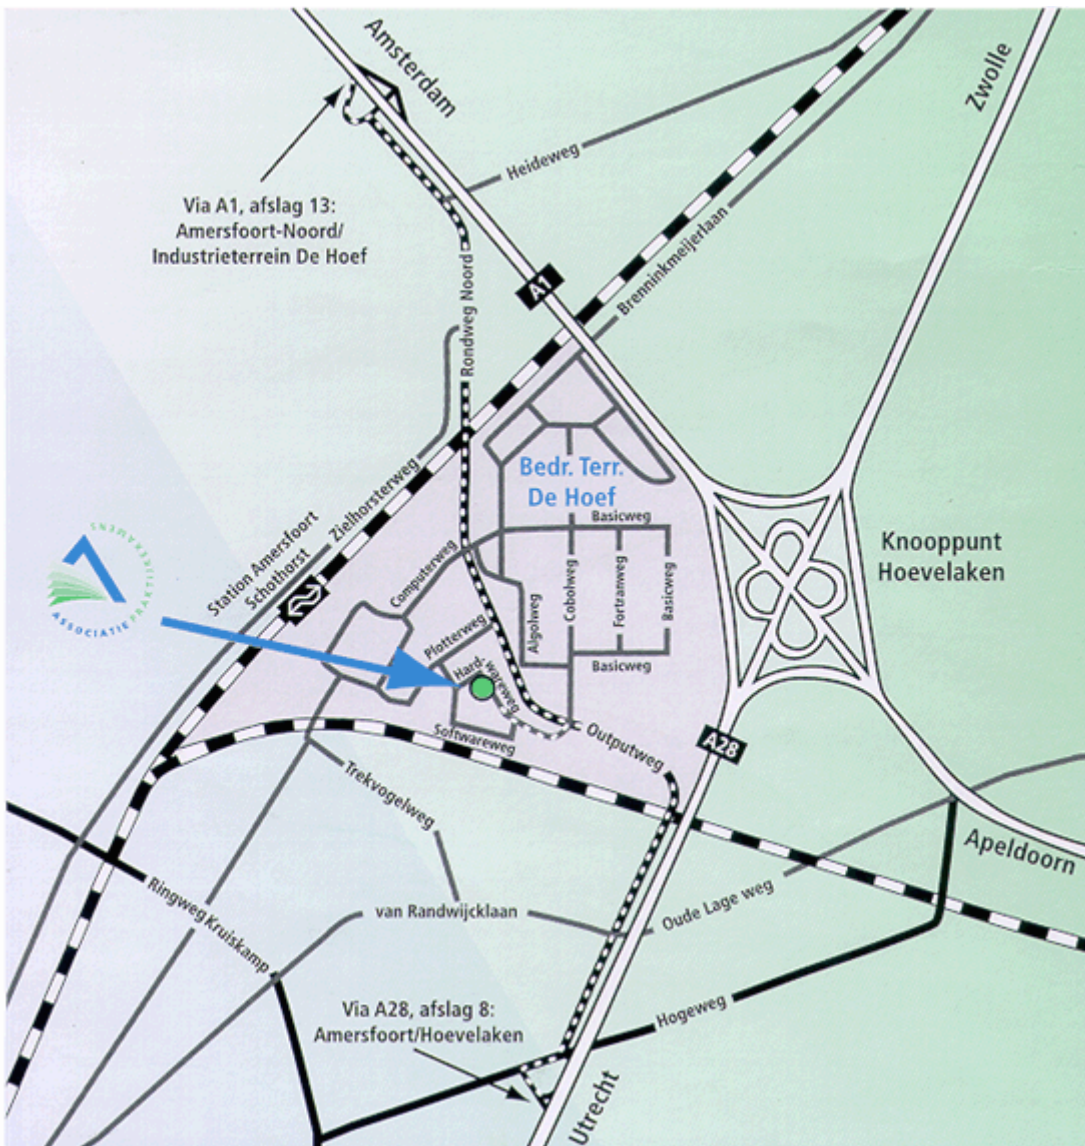

Routebeschrijving

Vanaf NS Station Amersfoort-Schothorst

Het station Amersfoort-Schothorst verlaat u aan de kant met de grote parkeerplaats. U loopt het fietsvoetpad af tot aan de T-splitting. Hier gaat u rechtsaf. U loopt nu op de Plotterweg. U gaat de eerste weg links, nog steeds de Plotterweg. U loopt de Plotterweg helemaal af tot u aan de rechterkant de Software/Hardwareweg in kunt lopen. Op de eerst volgende T-splitting gaat u linksaf. De weg naar rechts vervolgen. Op de volgende Y-splitting loopt u recht tegen het blauw-grijze gebouw van de Associatie voor Praktijkexamens aan.

Vanaf Amsterdam

Volg de A1. Neem de afslag 13 Amersfoort-Noord. Bij de stoplichten linksaf de Rondweg-Noord op. Rechtdoor rijden tot u onder het spoorwegviaduct rijdt. Verder bij *).

Vanaf Zwolle

Volg de A28. Neem de afslag 8 Amersfoort/Hoevelaken. Bij de stoplichten rechtsaf de Hogeweg op. Bij de volgende stoplichten linksaf, de Outputweg op. Verder bij **).

Vanaf Utrecht

Volg de A28. Neem de afslag 8 Amersfoort/Hoevelaken. Bij de stoplichten linksaf de Hogeweg op. Direct onder het viaduct bij de stoplichten rechtsaf de Outputweg op. Verder bij **).

*) Bij de derde stoplichten rechtsaf de Hardwareweg op en daarna rechts aanhouden. Na ongeveer 500 meter ziet u aan de linkerkant het blauw-grijze gebouw van de Associatie voor Praktijkexamens.